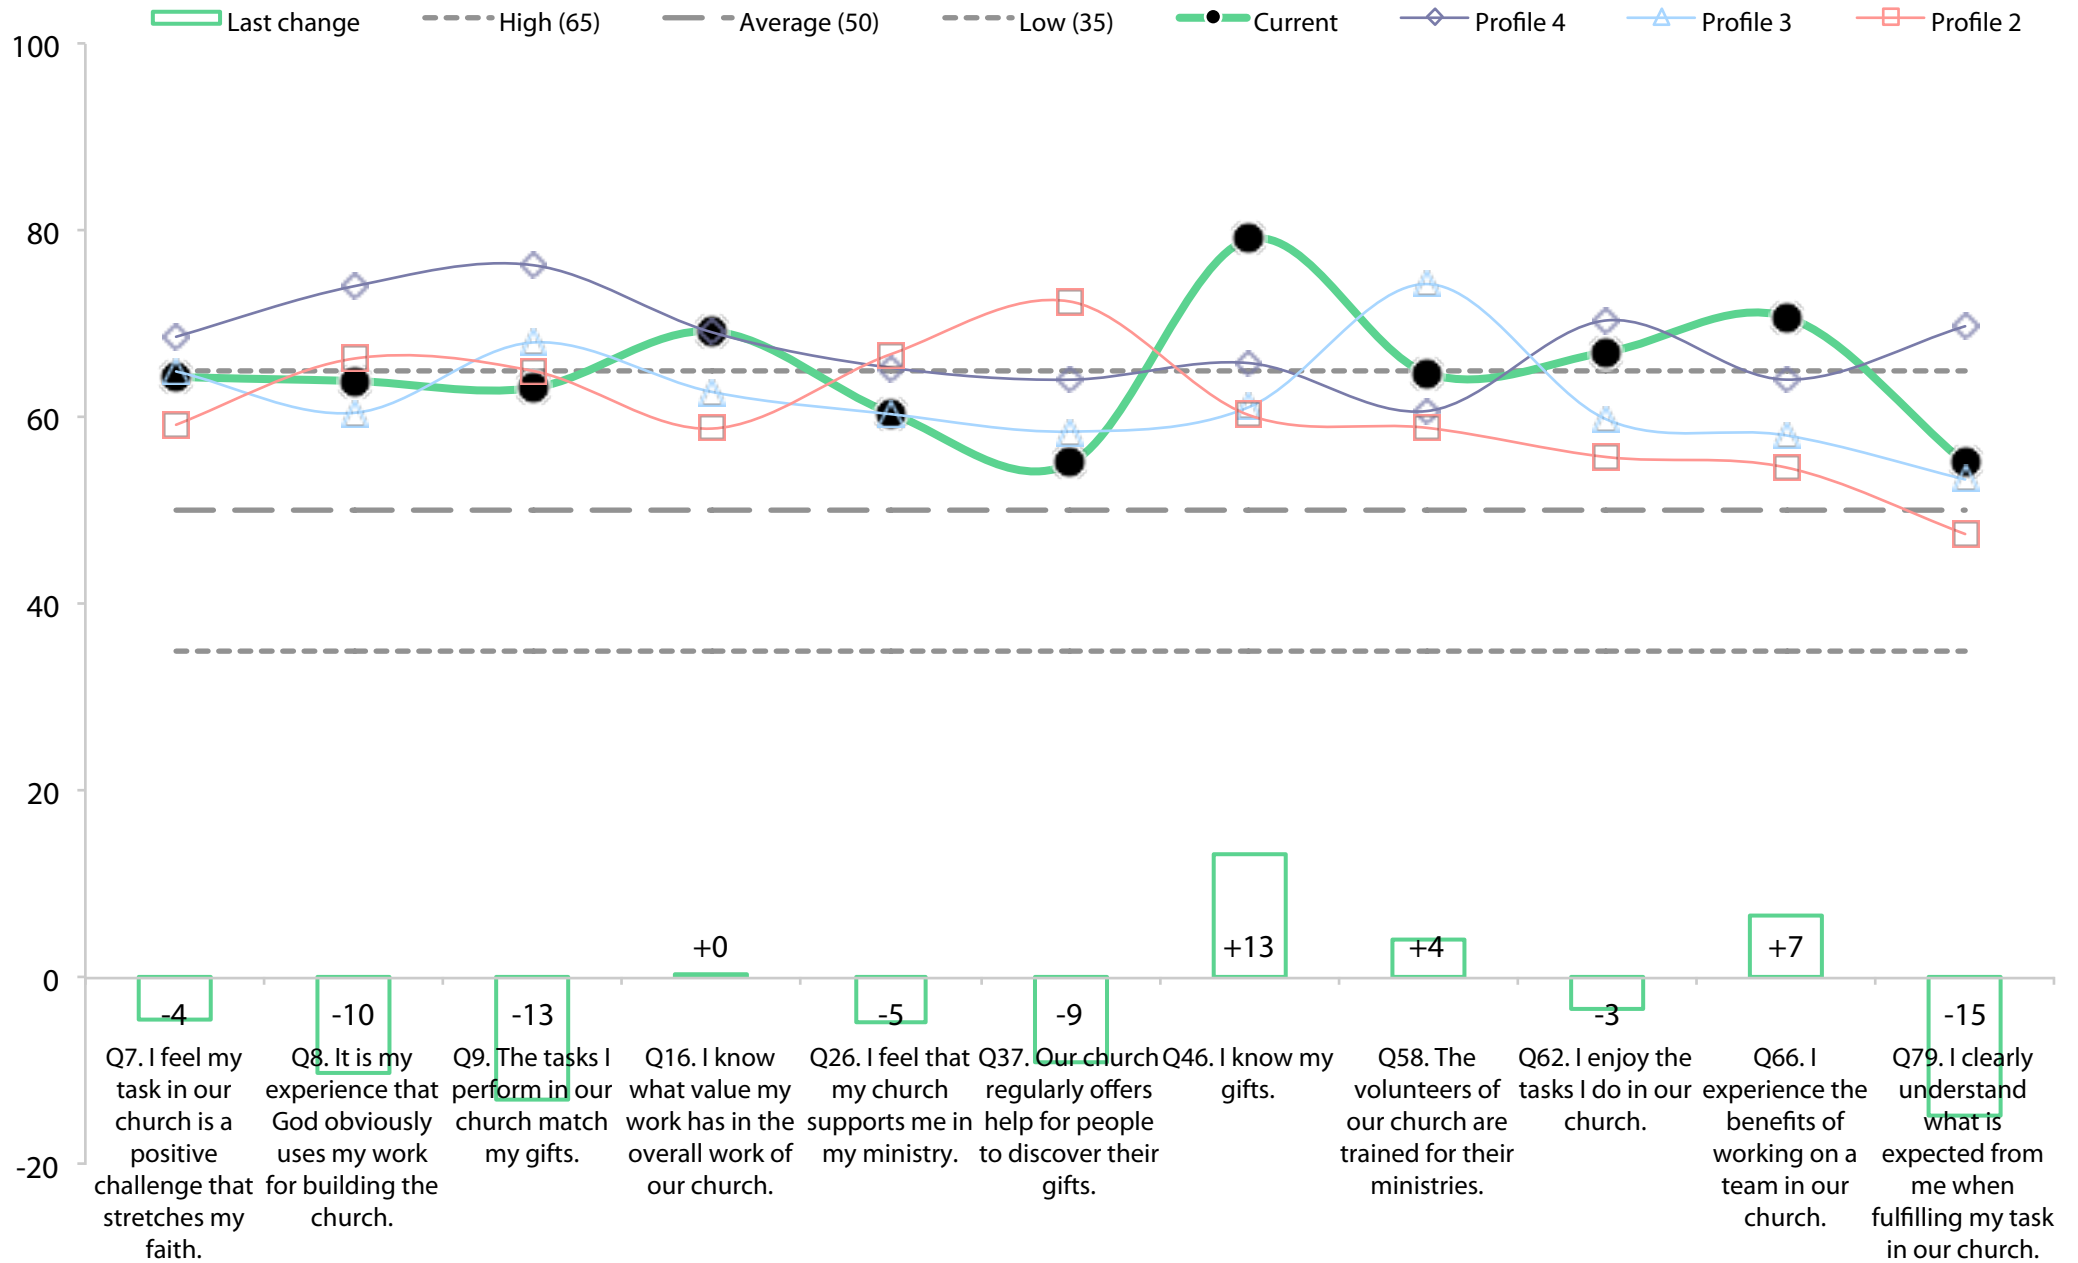

GbM Dynamic progress