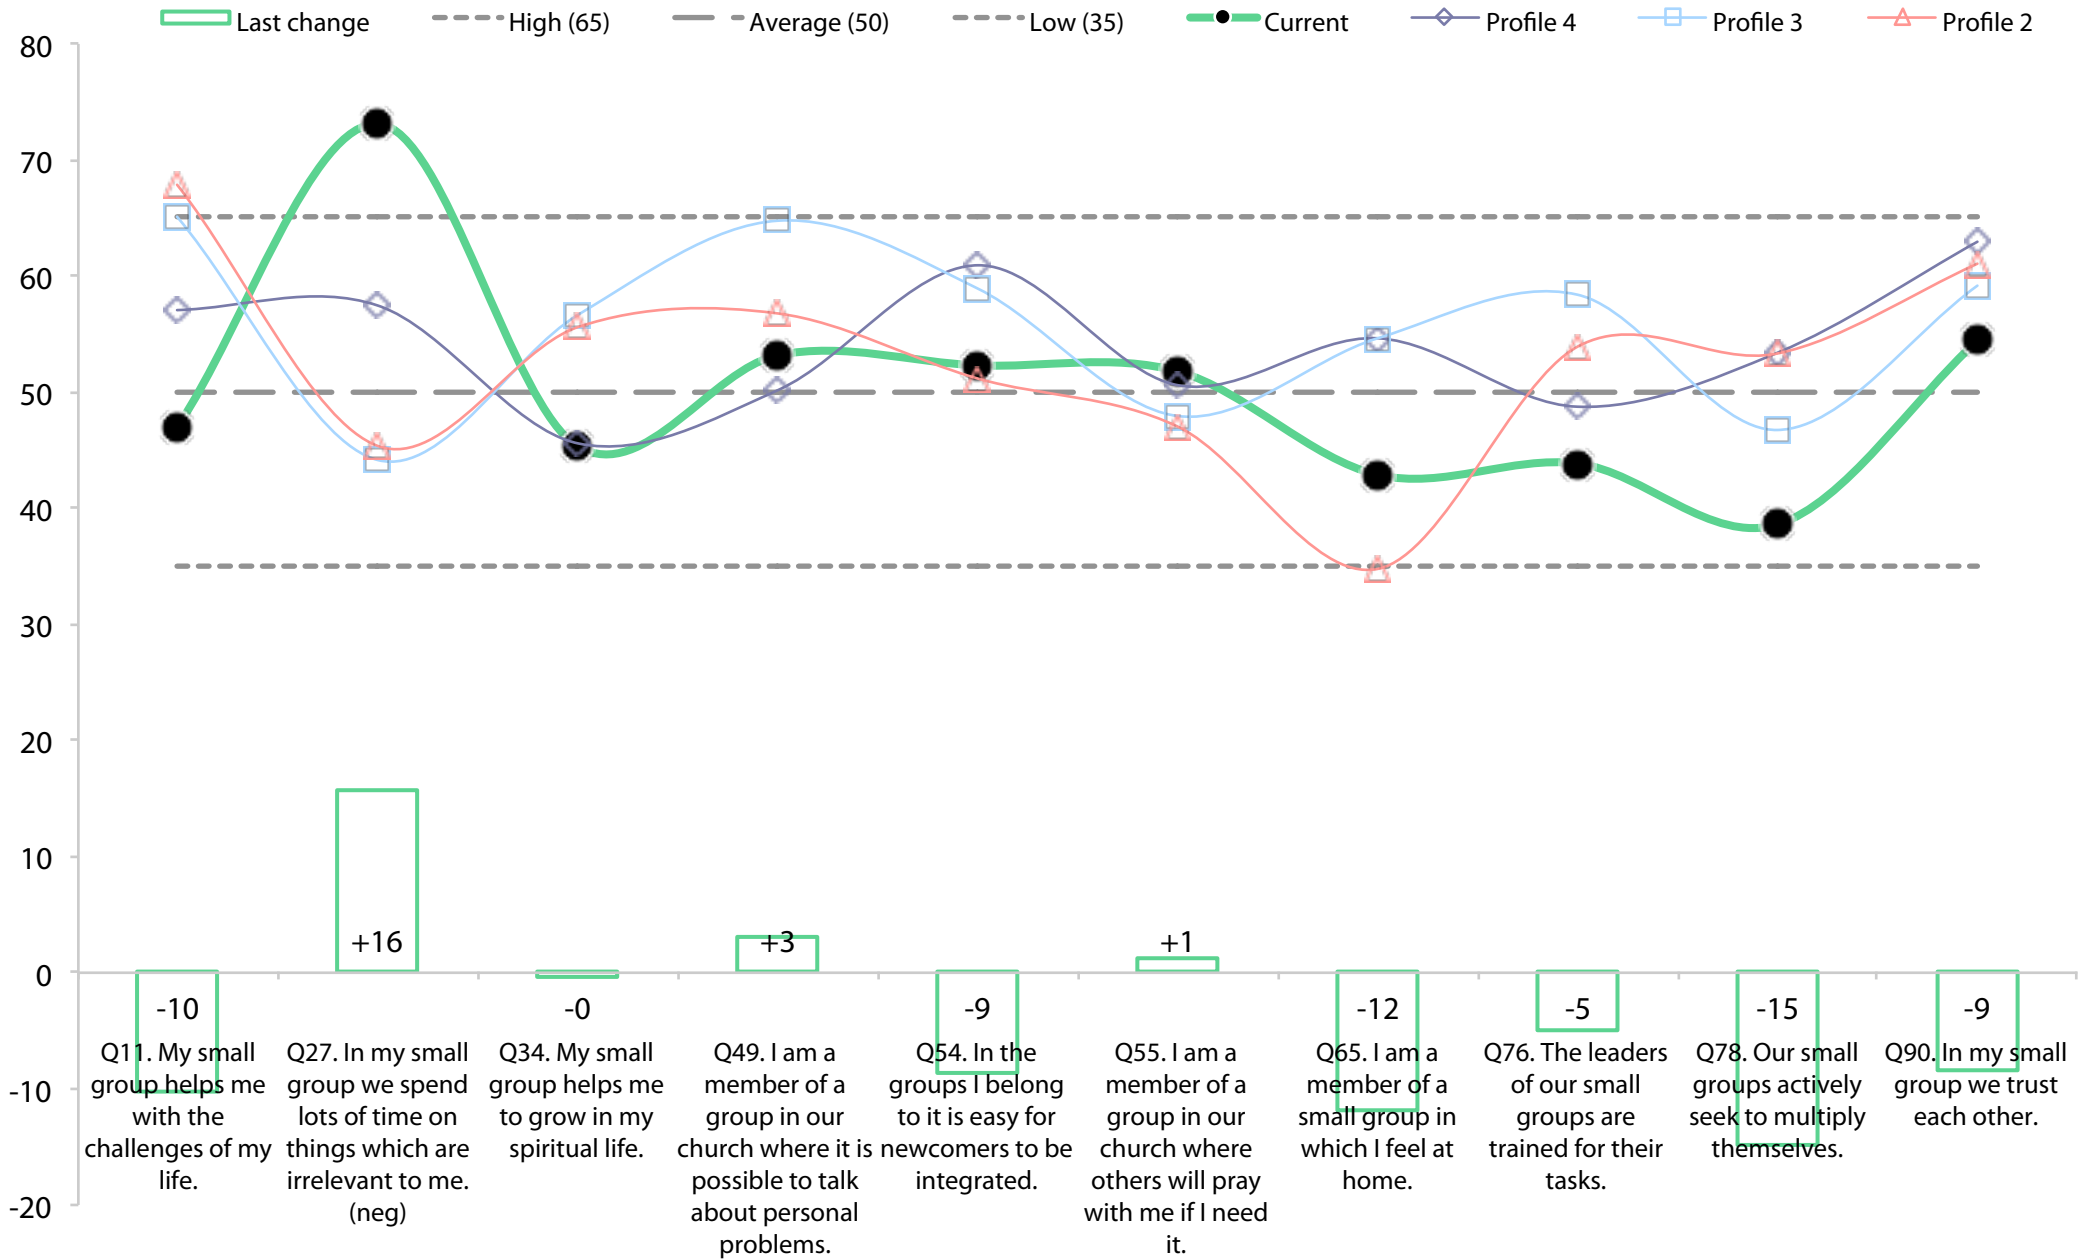

HSG Dynamic progress